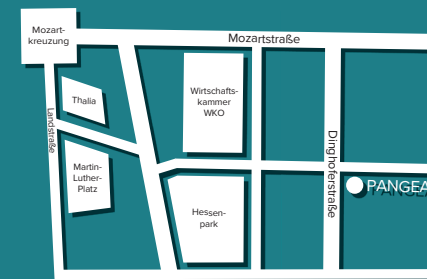

Dienstag: 16:00 bis 19:00 Uhr

Mittwoch: 14:00 bis 17:00 Uhr

Telefonische Erreichbarkeit

Mittwoch: 11:00 bis 17:00 Uhr

Donnerstag: 11:00 bis 17:00 Uhr

PANGEA ist am 01.11. und während der Winterpause von 24.12.2018 bis 06.01.2019 geschlossen.